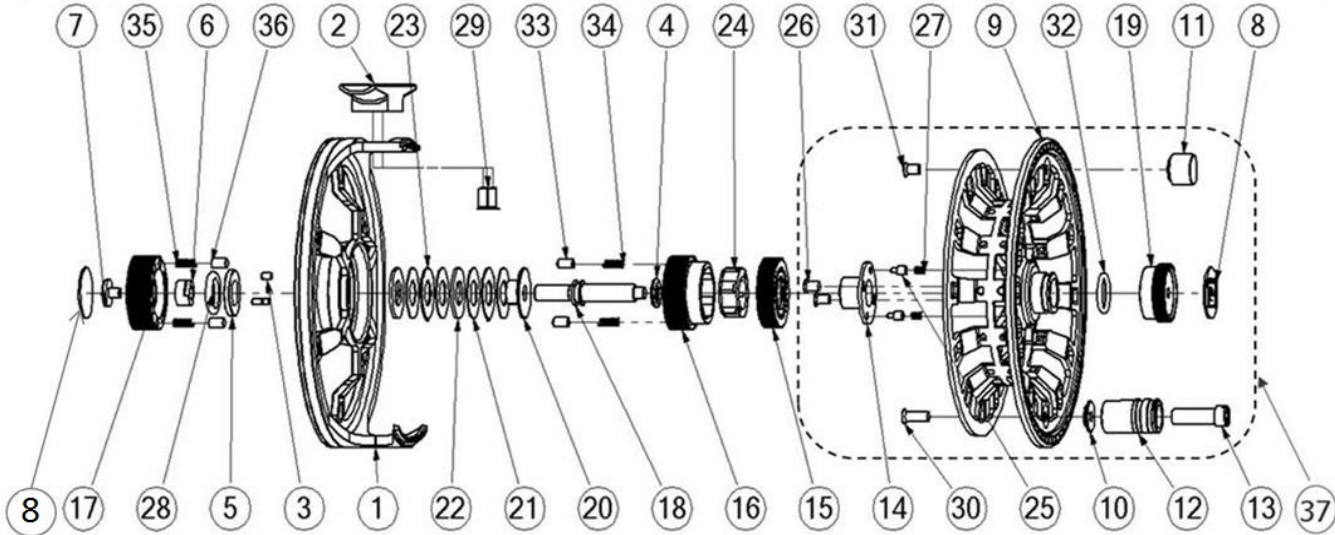

PARTS LIST FOR HARDY ULTRALITE MA DD 3000 / 5000 / 6000

#	DESCRIPTION	QTY	PART NO.			HARDY STYLE NO.		
			3000	5000	6000	3000	5000	6000
1	Frame	1	1389538	1389564	1389568	N/A	N/A	N/A
2	Reelback	1	1389539			N/A		
3	Push Pin	3	1389540			N/A		
4	O-Ring	1	1389541			N/A		
5	Push Plate	1	1389542			N/A		
6	Threaded Spindle Locknut	1	1389543			N/A		
7	Stop Screw	1	1389544			N/A		
8	Hardy Badge	2	1329272			HREUN005SP9		
9	Spool	1	1389545	1389565	1389569	N/A	N/A	N/A
10	Handle Cup	1	1389546			N/A		
11	Counter Balance	1	1389547			N/A		
12	Handle Knob	1	1389548			N/A		
13	Handle Wire	1	1389549			N/A		
14	Top Hat Sleeve	1	1389550			N/A		
15	Clutch Cover	1	1389551			N/A		
16	Clutch Body	1	1389552			N/A		
17	Regulator Knob	1	1389553			N/A		
18	Spindle	1	1389554	1389566		N/A	N/A	
19	Latch Nut	1	1389555			N/A		
20	Spindle Bush	1	1389556			N/A		
21	Brake Pad	4	1389557			N/A		
22	Internal Key Washer	2	1389558			N/A		
23	External Key Washer	2	1389559			N/A		
24	One Way Clutch	1	1329023			HEUD010SP08		
25	Spool Click Pin	2	1329245			HREUN005SP19		
26	Sleeve Screw	2	1389560			N/A		
27	Spool Click Spring	2	1329244			HREUN005SP18		
28	Push O-Ring	1	1329263			HREUN005SP35		
29	Reel-back Screw	2	1329026			HEUD010SP11		
30	Handle Screw	1	1329236			HREUN005SP10		
31	Balance Screw	1	1329241			HREUN005SP15		
32	Latch O-Ring	1	1329024			HEUD010SP09		
33	Drag Click Pin (POM)	2	1389561			N/A		
34	Drag Click Spring (0.25T)	2	1389562			N/A		
35	Drag Click Spring	2	1329256			HREUN005SP29		
36	Drag Click Pin	2	1329258			HREUN005SP30		
37	Spare Spool	1	1371071	1371072	1371073	N/A	N/A	N/A

Reel Part Numbers: ULTRALITE MA DD 3000: 1371066, MA DD 5000: 1371067, MA DD 6000: 1371068

25 00

Drawing Version: 34-13207-00

Drawn: 15-April-2015